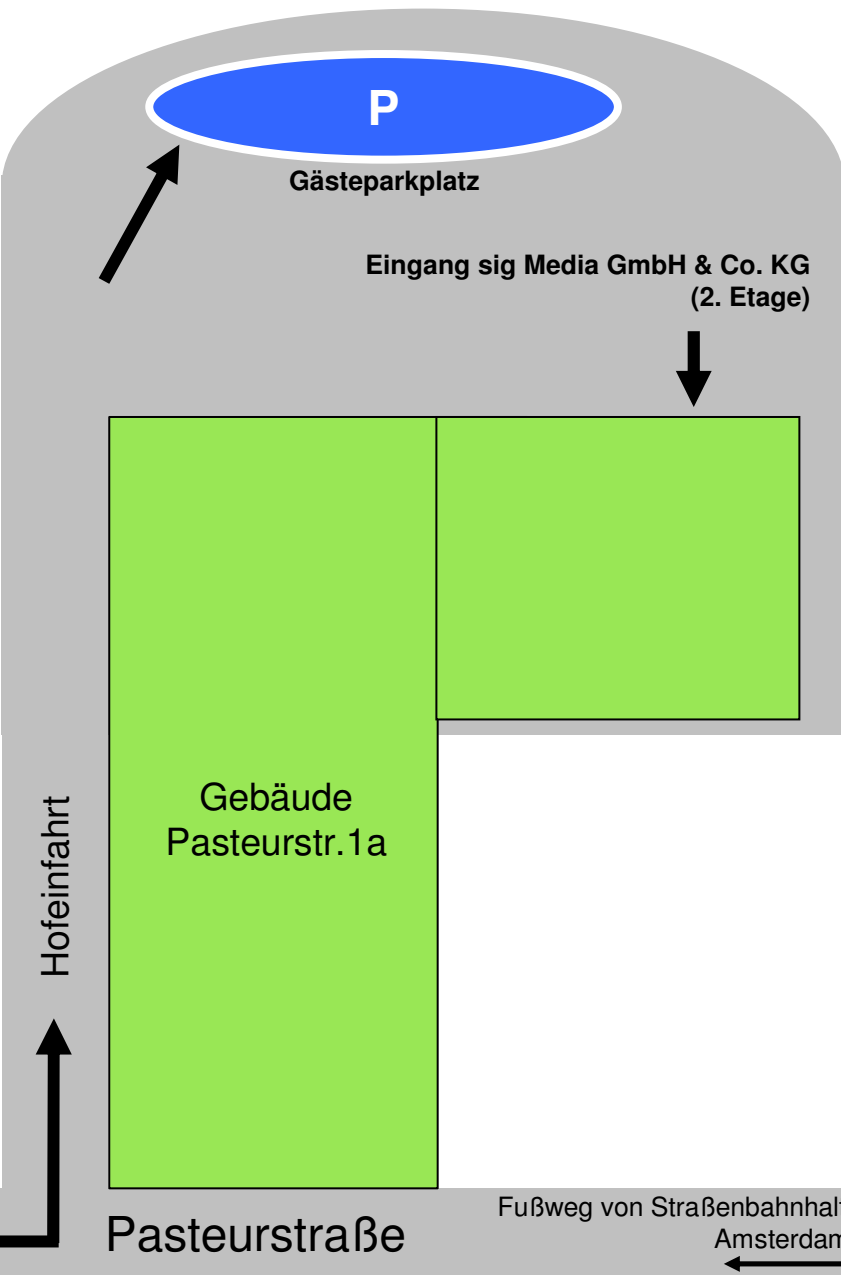

Supermarkt „Kaufland“

Boltensternstraße

Anfahrtsbeschreibung sig Media GmbH & Co. KG

Anfahrt aus Norden/Westen kommend:

Autobahn A1 Abfahrt Niehl in Richtung Zentrum, der Industriestraße folgen, am Ende halblinks Richtung Mühlheimer Brücke halten und auf die Boltensternstraße fahren.

Aus Süden/Osten kommend:

Autobahn A3 am Kreuz Köln-Ost Richtung Zentrum abbiegen, am Ende der Zoobrücke rechts halten und der Beschilderung Richtung Kinderkrankenhaus folgen. Am gläsernen Gebäude des Kölner Stadt-Anzeigers rechts in die Friedrich-Karl-Straße abbiegen und die nächste Möglichkeit wieder rechts in die Boltensternstraße abbiegen.

Das Gebäude befindet sich in der Pasteurstraße 1a. In die Pasteurstraße gelangen Sie nur von der Boltensternstraße, wenn Sie aus nördlicher Richtung stadteinwärts fahren. Das Gebäude befindet sich nach ca. 100 Metern auf der linken Seite und ist anhand seiner Glasfassade mit teilweise flaschengrünen Gläsern leicht identifizierbar. An der linken Seite des Gebäudes befindet sich eine betonierte Einfahrt, auf der Sie den Gäste-Parkplatz an der Rückseite am Kopfende des Gebäudes erreichen.

Der Eingang zur sig Media GmbH & Co. KG befindet sich ebenfalls an der Rückseite des Gebäudes. Bitte benutzen Sie die Klingel.

sig Media GmbH & Co. KG
Pasteurstraße 1a
50735 Köln

Tel.: +49(0)221-921825-50